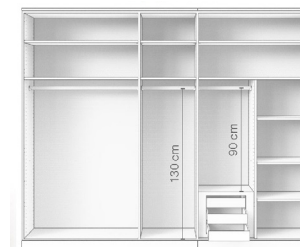

## ELEMJEGYZÉK

KL05-IA

KL05-IB

KL05-IC

KL05-ID

szélesség :  
254 cm  
magasság:  
210/235 cm  
mélység:  
61 cm

KL06-IA

KL06-IB

KL06-IC

szélesség : 304,5 cm  
magasság: 210/235 cm  
mélység: 61 cm

[WWW.FABUTORWEBARUHAZ.HU/](http://WWW.FABUTORWEBARUHAZ.HU/)  
DOMINNO

[www.lamello.hu](http://www.lamello.hu)