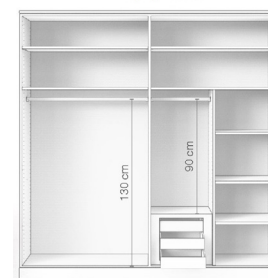

## ELEMJEGYZÉK

KL01-IA

KL01-IB

KL01-IC

szélesség : 52,5 cm  
 magasság: 210 / 235 cm  
 mélység: 61 cm

KL02-IA

KL02-IB

KL02-IC

KL02-ID

szélesség : 103 cm  
 magasság: 210 / 235 cm  
 mélység: 61 cm

KL03-IA

KL03-IB

KL03-IC

KL03-ID

szélesség : 153,5 cm  
 magasság: 210 / 235 cm  
 mélység: 61 cm

KL04-IA

KL04-IB

KL04-IC

KL04-ID

szélesség : 203,5 cm  
 magasság: 210/235 cm  
 mélység: 61 cm

KL06-IC

szélesség : 304,5 cm  
magasság: 210/235 cm  
mélység: 61 cm

[WWW.FABUTORWEBARUHAZ.HU/](http://WWW.FABUTORWEBARUHAZ.HU/)  
DOMINNO

[www.lamello.hu](http://www.lamello.hu)