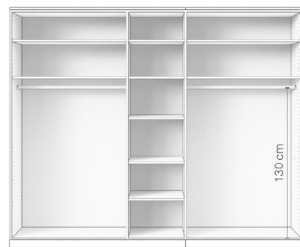

KL02-ID

szélesség : 103 cm  
 magasság: 210 / 235 cm  
 mélység: 61 cm

KL03-IA

KL03-IB

KL03-IC

KL03-ID

szélesség : 153,5 cm  
 magasság: 210 / 235 cm  
 mélység: 61 cm

KL04-IA

KL04-IB

KL04-IC

KL04-ID

szélesség : 203,5 cm  
 magasság: 210/235 cm  
 mélység: 61 cm

## ELEMJEGYZÉK

KL05-IA

KL05-IB

KL05-IC

KL05-ID

szélesség :  
254 cm  
magasság:  
210/235 cm  
mélység:  
61 cm

KL06-IA

KL06-IB

KL06-IC

szélesség : 304,5 cm  
magasság: 210/235 cm  
mélység: 61 cm

[WWW.FABUTORWEBARUHAZ.HU/](http://WWW.FABUTORWEBARUHAZ.HU/)  
DOMINNO

[www.lamello.hu](http://www.lamello.hu)